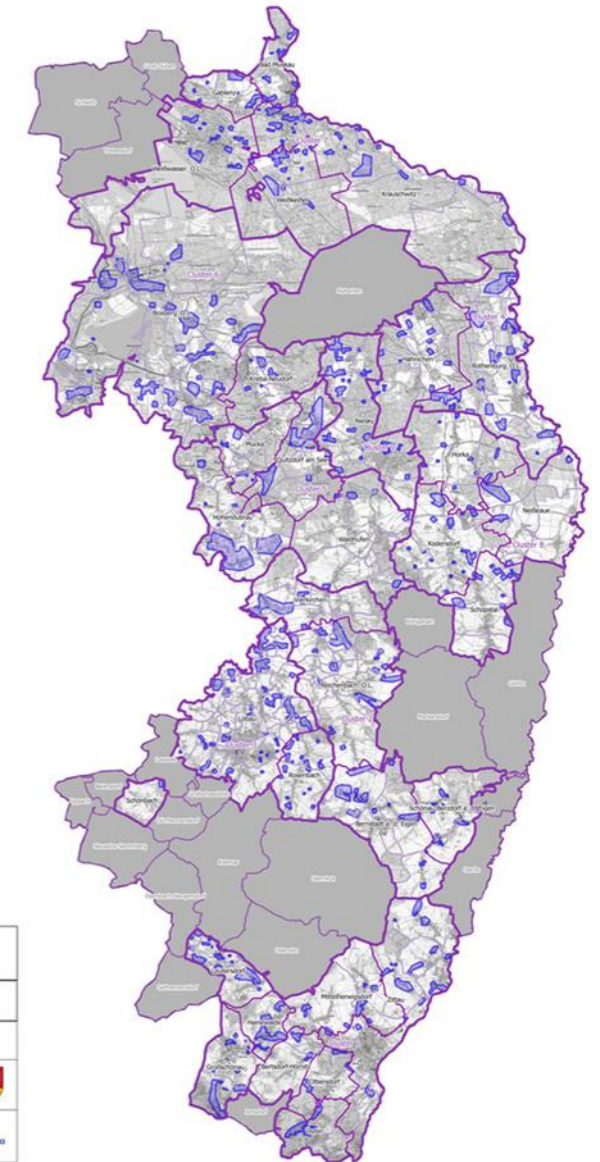

Breitbandausbau Cluster 5

Quitzdorf am See
03.12.2019

Agenda

- Der geförderte Breitbandausbau im Landkreis Görlitz
- Informationen der ENSO NETZ zum Ausbau
- Vorteile eines Glasfaseranschlusses und Produktpalette
- Fragen und Antworten

Cluster 1 - 9

- Beseitigung der weißen Flecken:
 - 9 Cluster in 31 Kommunen
 - 4200 Kilometer Glasfaserkabel (FTTB)
 - 800 Kilometer Tiefbau
 - 70 Millionen Euro geförderter Ausbau
 - Abschluss 2022

Übersichtskarte
 Landkreis Görlitz
 Wirtschaftlichkeitslücke

- Gebiete, die nach Erhebung der IST-Versorgung mit weniger als **30 Mbit/s** versorgt sind und nach Markterkundung in den kommenden drei Jahren nicht eigenwirtschaftlich mit Bandbreiten von mindestens 30 Mbit/s im Download von den Netzbetreibern erschlossen werden, sind die sogenannten „weißen Flecken“.
- Diese „weißen Flecken“ bilden die Ausbauggebiete, die im Zuge des Förderprojektes mit Breitbandinternet (FTTB) erschlossen werden.