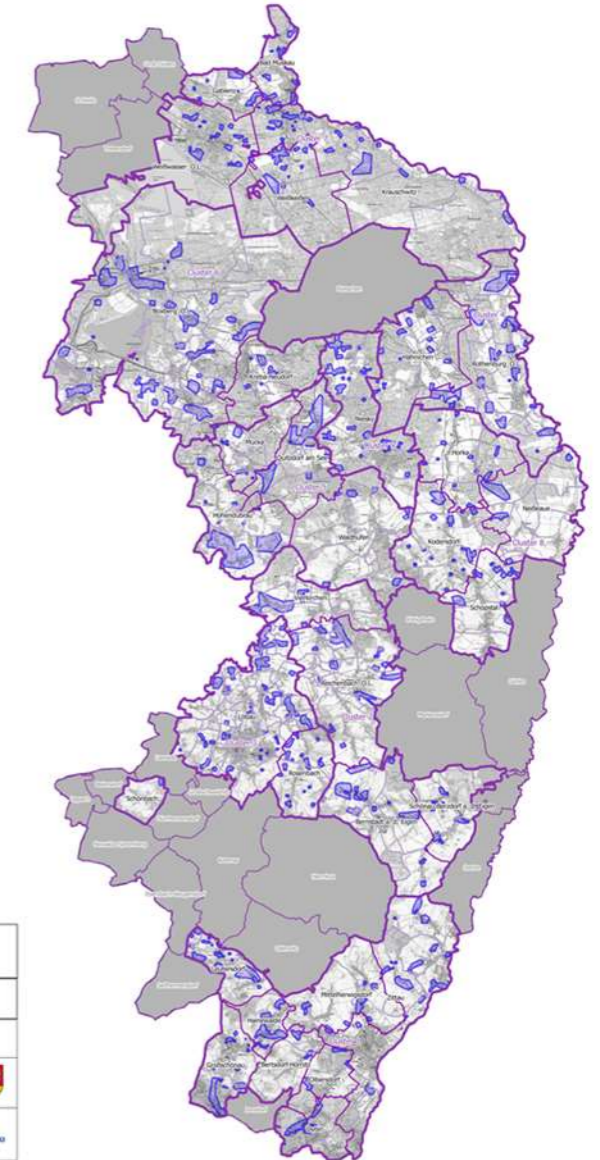

Breitbandausbau Cluster 7

Gablenz

07.01.2020

Agenda

- Der geförderte Breitbandausbau im Landkreis Görlitz
- Informationen der Telekom zum Ausbau
- Vorteile eines Glasfaseranschlusses und Produktpalette
- Fragen und Antworten

Cluster 1 - 9

- Beseitigung der weißen Flecken:
 - 9 Cluster in 31 Kommunen
 - 4200 Kilometer Glasfaserkabel (FTTB)
 - 800 Kilometer Tiefbau
 - 70 Millionen Euro geförderter Ausbau
 - Abschluss 2022

Übersichtskarte Landkreis Görlitz Wirtschaftlichkeitslücke	
Legende	
	Ausbaugebiet
Stand: 10.02.2017 Quelle: Statistisches Landesamt Sachsen und Messung Sachsen (SaxStat), 2017	
Auftraggeber: Landkreis Görlitz Bahnhofstraße 24 02539 Görlitz	
Planer/Verfasser: Sto-Kabel-Engineeringgesellschaft mbH Gerechtigkeitsstraße 11 02537 Görlitz	

- Gebiete, die nach Erhebung der IST-Versorgung mit weniger als **30 Mbit/s** versorgt sind und nach Markterkundung in den kommenden drei Jahren nicht eigenwirtschaftlich mit Bandbreiten von mindestens 30 Mbit/s im Download von den Netzbetreibern erschlossen werden, sind die sogenannten „weißen Flecken“.
- Diese „weißen Flecken“ bilden die Ausbauggebiete, die im Zuge des Förderprojektes mit Breitbandinternet (FTTB) erschlossen werden.